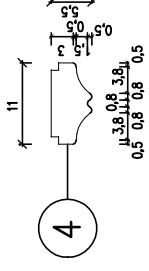

PROJEKTOWANE OKNO 10:1 – OKNO OD ZEWNĄTRZ

4. SŁUPKI OZDOBNE 11*5,5 CM

5. ŚLEMIE PRZECHODZACE OZDOBNE 11*5,5 CM

6. LISTWA OKAPOWA

Nazwa i adres: PUBLICZNE PRZEDSZKOLE NR.3 66-200 ŚWIEBODZIN UL. ZACHODNIA 2		Faza opracowania : Projekt budowlany	
Tytuł rys. : WYMIANA OKIEN- SZT 2 - PROJEKT – OKNO OD ZEWNĄTRZ	SKALA: 10:1	Nr rysunku : 8/2	Data: 03.2022 r
BRANŻA: ARCHITEKTURA I KONSTRUKCJA	Jacek Kucharzewski	Nr uprawnień 124/79/Zg	Podpis