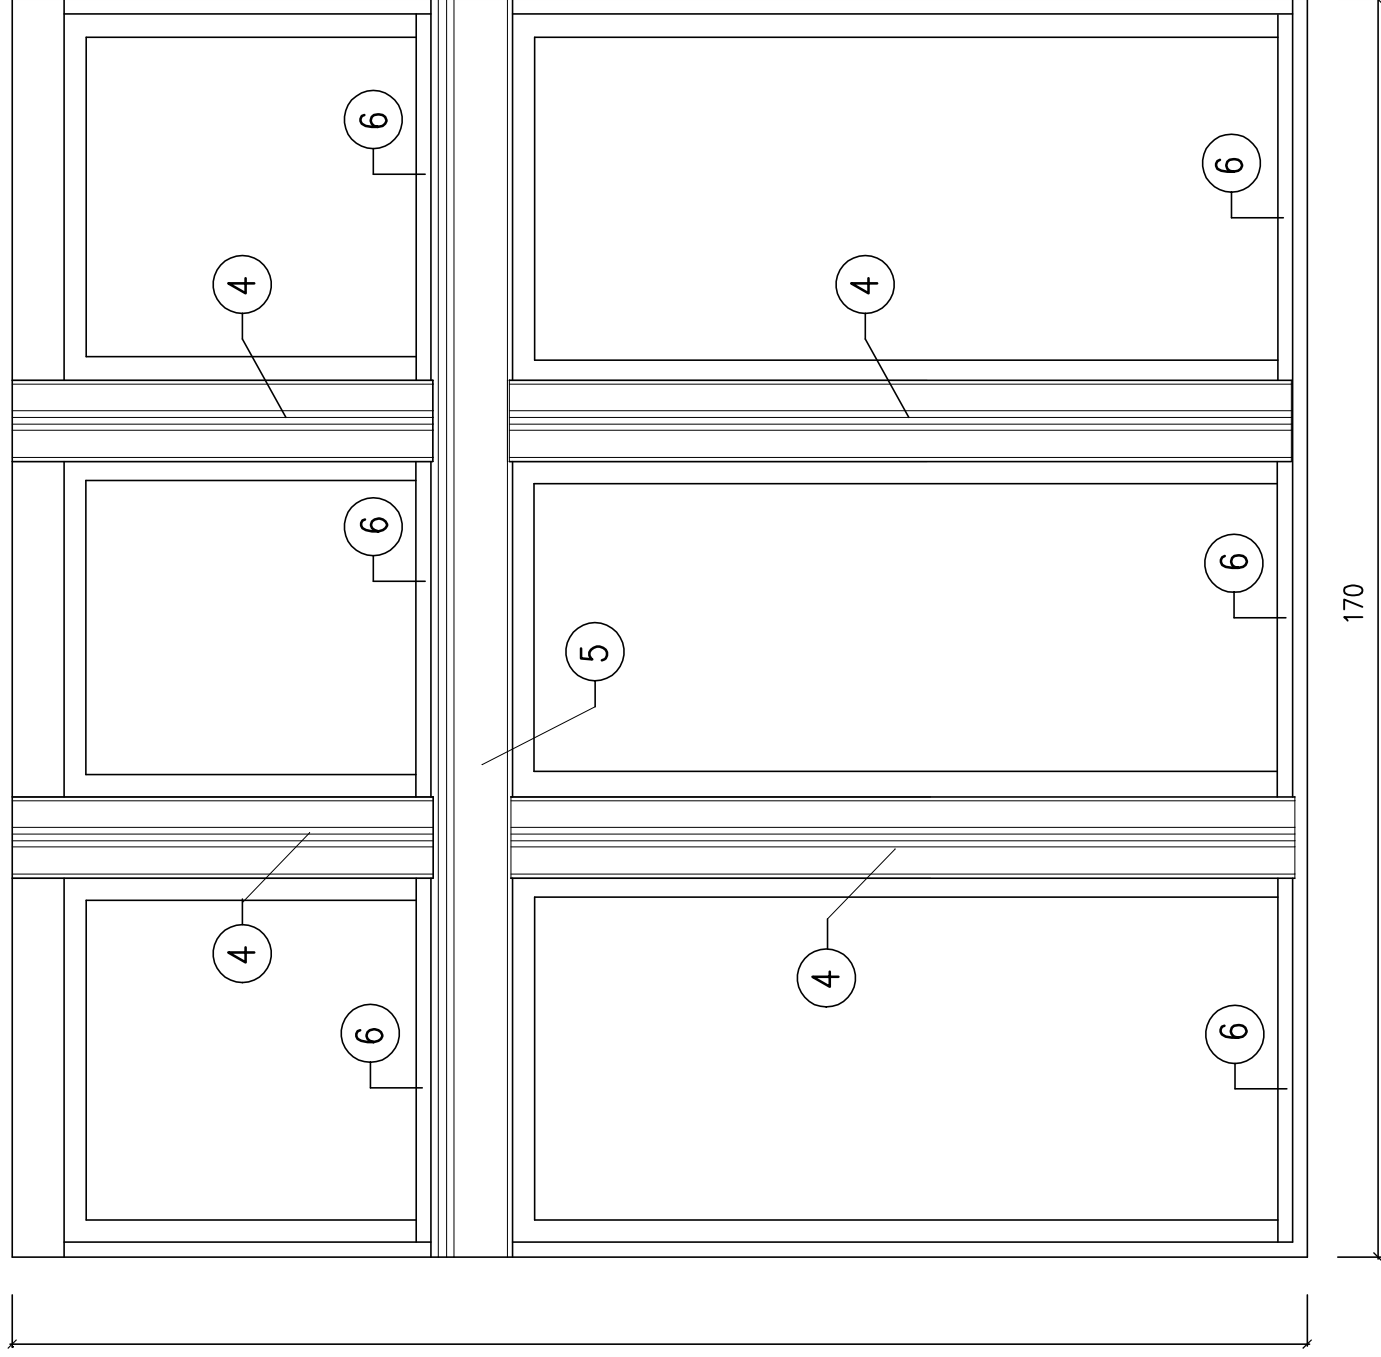

PROJEKTOWANE OKNO 10:1 – OKNO OD ZEWNĄTRZ

4. SŁUPKI OZDOBNE 11*5,5 CM

5. ŚLEMIE PRZECHODZACE OZDOBNE 11*5,5 CM

6. LISTWA OKAPOWA

Nazwa i adres: PUBLICZNE PRZEDSZKOLE NR.3 66-200 ŚWIEBODZIN UL. ZACHODNIA 2		Faza opracowania : Projekt budowlany	
Tytuł rys. : WYMIANA OKIEN- SZT 2 - PROJEKT – OKNO OD ZEWNĄTRZ	SKALA: 10:1	Nr rysunku : 8/2	Data: 03.2022 r
BRANŻA: ARCHITEKTURA I KONSTRUKCJA	Jacek Kucharzewski	Nr uprawnień 124/79/Zg	Podpis