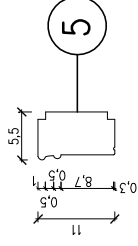

PROJEKTOWANE OKNO 10:1 – OKNO OD ZEWNĄTRZ

4. SŁUPKI OZDOBNE 11*5,5 CM

5. ŚLEMIE PRZECHODZACE OZDOBNE 11*5,5 CM

6. LISTWA OKAPOWA

Nazwa i adres: PUBLICZNE PRZEDSZKOLE NR.3 66-200 ŚWIEBODZIN UL. ZACHODNIA 2		Faza opracowania : Projekt budowlany	
Tytuł rys. : WYMIANA OKIEN- SZT 2 - PROJEKT – OKNO OD ZEWNĄTRZ	SKALA: 10:1	Nr rysunku : 8/2	Data: 03.2022 r
BRANŻA: ARCHITEKTURA I KONSTRUKCJA	Jacek Kucharzewski	Nr uprawnień 124/79/Zg	Podpis