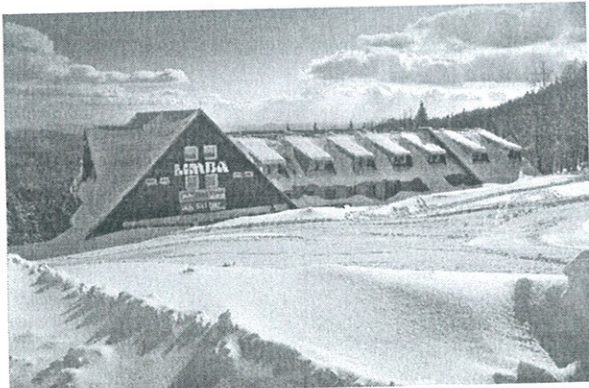

CAL, s.r.o.

Partizánska cesta 3, 974 01 Banská Bystrica, IČO: 44 001 941, DIČ: SK2022555238

CENA s DPH: 150€/lyžiarsky kurz/1osoba

CENA bez DPH: 108,75€/lyžiarsky kurz/1 osoba

CENA zahrňuje pri každom turnuse:

4xubytovanie, 4xplnú penziu (3xdenne strava), skipas do strediska

CENA spolu pre 87 žiakov s DPH: 13 050€

CENA spolu pre 87 žiakov bez DPH: 10 870€

Upozornenie:

- v cene nie je zahrnutá vratná záloha 2€ za čipovú kartu. Pri odovzdaní nepoškodenej a plne funkčnej karty je záloha vrátená v plnej výške. Všetky aktuálne informácie ku skipasom na www.skalkaarena.sk a 0901 752 552
- V cene nie je započítaná miestna daň za osoby 18 a viac ročné v sume 0,70€/os/noc

Možnosti RELAX centra - v tesnej blízkosti chaty Limba (350m)

- Vnútorňá hala na kolektívne športy (41,6mx19,6mxvýška 9,5m), povrch mondo podlaha na báze prírodného a syntetického kaučuku)
- Wellness cena za vstup zahrňuje bazén aj 5 saún (suchá, parná, eukaliptová, bylinková a infra)
- Bowling (2 dráhy k dispozícii, na 1 dráhe pre 10 hráčov) -
- Squash , Fitness (17 strojov)

Priamo v stredisku je k dispozícii:

- **požičovňa kompletneho lyžiarskeho, snowboardového výstroja alebo výstroja na bežky** (cena od 7€/os/1 deň)
- **Lyžiarska a Snowboardová škola**, možnosť aj kurzu bežeckého lyžovania
- **Apréski BÚDA** (hneď nad chatou Limba) – príjemné prostredie, posedenie a občerstvenie pre všetkých návštevníkov strediska.