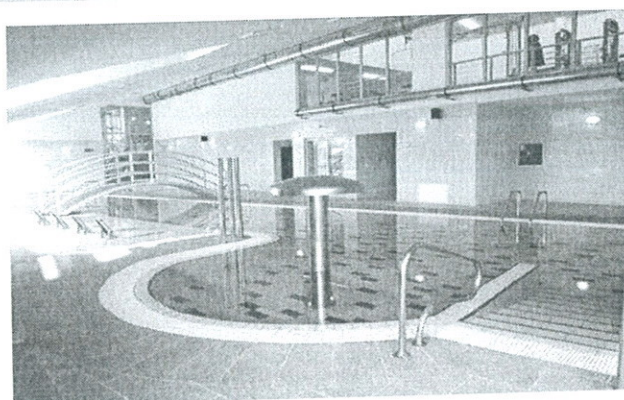

CAL, s.r.o.

Partizánska cesta 3, 974 01 Banská Bystrica, IČO: 44 001 941, DIČ: SK2022555238

CENA s DPH: 150€/lyžiarsky kurz/1osoba

CENA bez DPH: 108,75€/lyžiarsky kurz/1 osoba

CENA zahrňuje pri každom turnuse:

4xubytovanie, 4xplnú penziu (3xdenne strava), skipas do strediska

CENA spolu pre 87 žiakov s DPH: 13 050€

CENA spolu pre 87 žiakov bez DPH: 10 870€

Upozornenie:

- v cene nie je zahrnutá vratná záloha 2€ za čipovú kartu. Pri odovzdaní nepoškodenej a plne funkčnej karty je záloha vrátená v plnej výške. Všetky aktuálne informácie ku skipasom na www.skalkaarena.sk a 0901 752 552
- V cene nie je započítaná miestna daň za osoby 18 a viac ročné v sume 0,70€/os/noc

Možnosti RELAX centra - v tesnej blízkosti chaty Limba (350m)

- Vnútorňá hala na kolektívne športy (41,6mx19,6mxvýška 9,5m), povrch mondo podlaha na báze prírodného a syntetického kaučuku)
- Wellness cena za vstup zahrňuje bazén aj 5 saún (suchá, parná, eukaliptová, bylinková a infra)
- Bowling (2 dráhy k dispozícii, na 1 dráhe pre 10 hráčov) -
- Squash , Fitness (17 strojov)

Priamo v stredisku je k dispozícii:

- **požičovňa kompletneho lyžiarskeho, snowboardového výstroja alebo výstroja na bežky** (cena od 7€/os/1 deň)
- **Lyžiarska a Snowboardová škola**, možnosť aj kurzu bežeckého lyžovania
- **Apréski BÚDA** (hneď nad chatou Limba) – príjemné prostredie, posedenie a občerstvenie pre všetkých návštevníkov strediska.